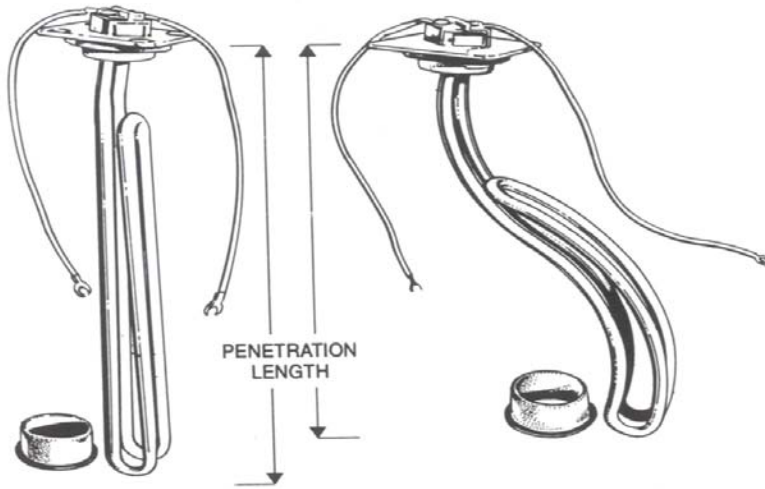

THERMAL

THERMAL PRODUCTS PTY. LTD.
www.thermalproducts.com.au

178 - 180 HOLT PARADE
THOMASTOWN VIC 3074
PH - (03) 9464 0822
FX - (03) 9464 0630
Sales@thermalproducts.com.au

BOLT-ON ELEMENTS

Part No.	Type	Wattage	Penetration Length
1327XN	DL	1800	220
1329XN	DL	2400	305
1330XN	DL	3000	305
1331XN	DL	3600	330
1321XN	DL	4800	432
1329XSN	Sickle	2400	279
1330XSN	Sickle	3000	279
1331XSN	Sickle	3600	305
1321XSN	Sickle	4800	305
U-4594	DL	2400	330
U-4595	DL	3000	400
U-4596	DL	3600	460
U-4597	DL	4800	610
U-4598	DL	6000	700

Element configurations

BOBBIN ELEMENTS

2" BSP Bobbin Elements

Part No.	Wattage	Penetration Length
B	4800	525
B1	3600	500
B2	3000	500
B3	2400	370
B4	2000	370
B5	1800	370
B6	1500	320
B7	1200	220
B8	1000	220
B9	750	220

1 5/8" Bobbin Elements

Part No.	Wattage	Penetration Length
B1A	3300	500
B2A	2750	350
B3A	2400	470
B4A	2750	500
B5A	1800	370
B6A	1500	320
B8A	1000	220
B9A	750	220

1 1/4" BSP Bobbin Element

B10	750	270
-----	-----	-----

SCREW-IN ELEMENTS

1" B.S.P. Screw-in Elements

Part No.	Type	Wattage	Penetration Length
1323BL	SL	600	184
1324BL	SL	900	215
1325BL	DL	1200	254
1326BL	DL	1500	203
1327BL	DL	1800	229
1328BL	DL	2000	215
1329BL	DL	2400	292
1330BL	DL	3000	305
1331BL	DL	3600	317
1332BL	DL	3600	298
1333BL	DL	4800	393