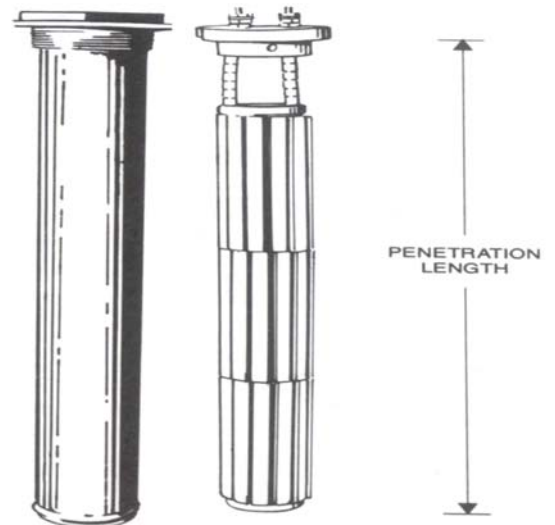

THERMAL

THERMAL PRODUCTS PTY. LTD.
www.thermalproducts.com.au

178 - 180 HOLT PARADE
THOMASTOWN VIC 3074
PH - (03) 9464 0822
FX - (03) 9464 0630
Sales@thermalproducts.com.au

BOLT-ON ELEMENTS

Part No.	Type	Wattage	Penetration Length
1327XN	DL	1800	220
1329XN	DL	2400	305
1330XN	DL	3000	305
1331XN	DL	3600	330
1321XN	DL	4800	432
1329XSN	Sickle	2400	279
1330XSN	Sickle	3000	279
1331XSN	Sickle	3600	305
1321XSN	Sickle	4800	305
U-4594	DL	2400	330
U-4595	DL	3000	400
U-4596	DL	3600	460
U-4597	DL	4800	610
U-4598	DL	6000	700

Element configurations

BOBBIN ELEMENTS

2" BSP Bobbin Elements

Part No.	Wattage	Penetration Length
B	4800	525
B1	3600	500
B2	3000	500
B3	2400	370
B4	2000	370
B5	1800	370
B6	1500	320
B7	1200	220
B8	1000	220
B9	750	220

1 5/8" Bobbin Elements

Part No.	Wattage	Penetration Length
B1A	3300	500
B2A	2750	350
B3A	2400	470
B4A	2750	500
B5A	1800	370
B6A	1500	320
B8A	1000	220
B9A	750	220

1 1/4" BSP Bobbin Element

B10	750	270
-----	-----	-----

SCREW-IN ELEMENTS

1" B.S.P. Screw-in Elements

Part No.	Type	Wattage	Penetration Length
1323BL	SL	600	184
1324BL	SL	900	215
1325BL	DL	1200	254
1326BL	DL	1500	203
1327BL	DL	1800	229
1328BL	DL	2000	215
1329BL	DL	2400	292
1330BL	DL	3000	305
1331BL	DL	3600	317
1332BL	DL	3600	298
1333BL	DL	4800	393