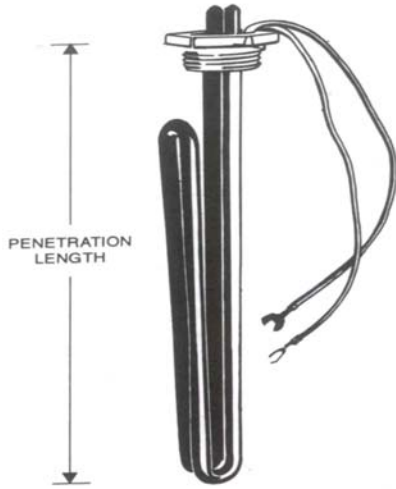

Element configurations

BOBBIN ELEMENTS

2" BSP Bobbin Elements

Part No.	Wattage	Penetration Length
B	4800	525
B1	3600	500
B2	3000	500
B3	2400	370
B4	2000	370
B5	1800	370
B6	1500	320
B7	1200	220
B8	1000	220
B9	750	220

1 5/8" Bobbin Elements

Part No.	Wattage	Penetration Length
B1A	3300	500
B2A	2750	350
B3A	2400	470
B4A	2750	500
B5A	1800	370
B6A	1500	320
B8A	1000	220
B9A	750	220

1 1/4" BSP Bobbin Element

B10	750	270
-----	-----	-----

SCREW-IN ELEMENTS

1" B.S.P. Screw-in Elements

Part No.	Type	Wattage	Penetration Length
1323BL	SL	600	184
1324BL	SL	900	215
1325BL	DL	1200	254
1326BL	DL	1500	203
1327BL	DL	1800	229
1328BL	DL	2000	215
1329BL	DL	2400	292
1330BL	DL	3000	305
1331BL	DL	3600	317
1332BL	DL	3600	298
1333BL	DL	4800	393

1¼" B.S.P SCREW-IN ELEMENT

Part No.	Type	Wattage	Penetration Length
2225-125R	DL	1800	203
2226-125R	DL	2000	220
2227-125R	DL	2400	255
2228-125R	DL	3000	305
2229-125R	DL	3600	355
2230-125R	DL	4800	455

2" B.S.P SCREW IN ELEMENT